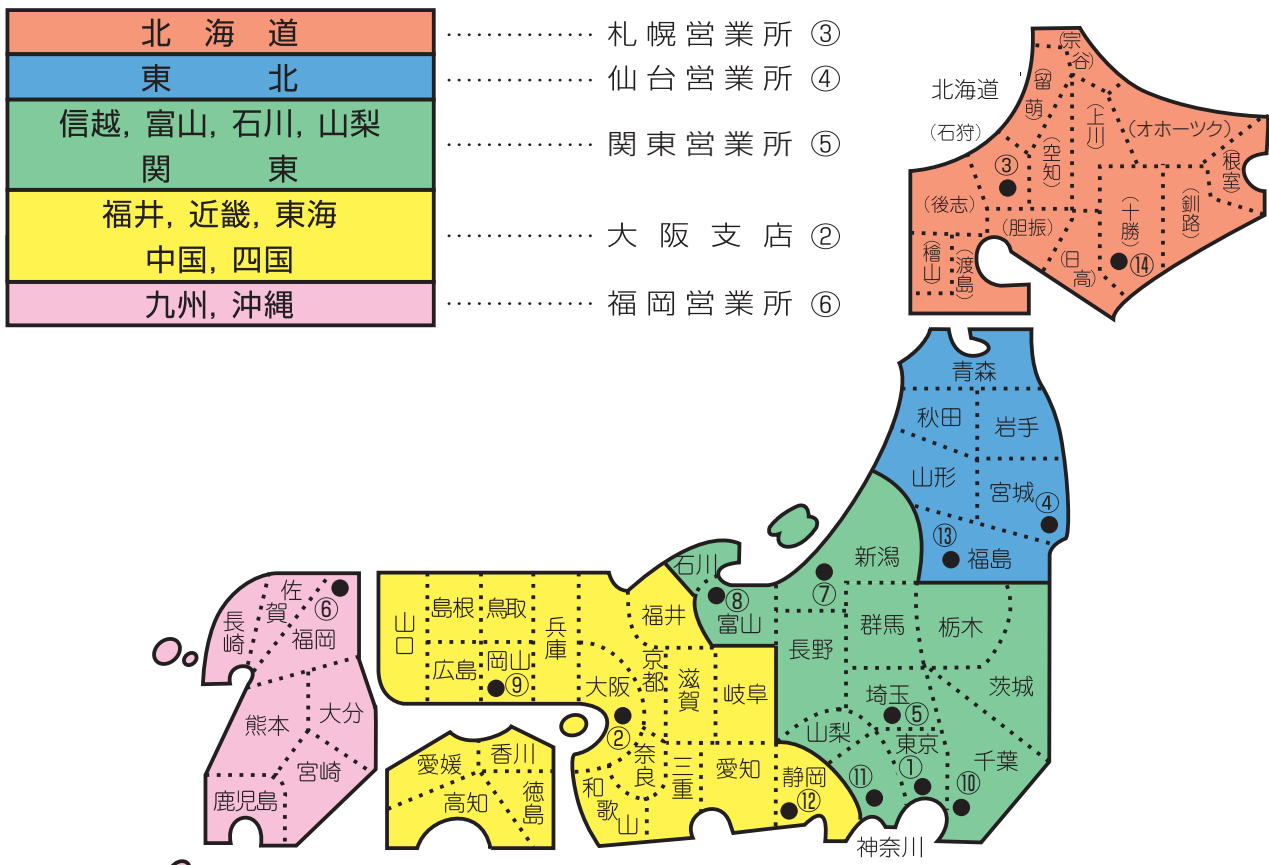

事業所一覽

- ① 本社 〒100-8165 東京都千代田区大手町2-2-1 (新大手町ビル)
  [農業化学品事業部] (普及部お客様相談窓口) ☎03-3245-6178 FAX 03-3245-6084
- ② 大阪支店 〒541-0043 大阪府中央区高麗橋3-4-10 ☎06-6229-7343 FAX 06-6229-9574
- ③ 札幌営業所 〒060-0001 札幌府中央区北一条西4-1-2 ☎011-241-5581 FAX 011-241-5583
- ④ 仙台営業所 〒980-0021 仙台市青葉区中央4-10-3 ☎022-227-1741 FAX 022-267-5633
- ⑤ 関東営業所 〒330-0845 さいたま市大宮区仲町3-13-1 ☎048-677-6010 FAX 048-677-6011
- ⑥ 福岡営業所 〒810-0001 福岡府中央区天神2-14-13 ☎092-771-1336 FAX 092-714-7274
- ⑦ 二本木工場 〒949-2392 新潟県上越市中郷区藤沢950 ☎0255-81-2300 FAX 0255-81-2341
- ⑧ 高岡工場 〒933-8507 富山県高岡市向野本町300 ☎0766-26-0206 FAX 0766-26-0300
- ⑨ 水島工場 〒711-0934 岡山県倉敷市児島塩生字新浜2767-12 ☎086-475-0036 FAX 086-475-0039
- ⑩ 千葉工場 〒290-8530 千葉県市原市五井南海岸12-8 ☎0436-23-2007 FAX 0436-22-6588
- ⑪ 小田原研究所 〒250-0280 神奈川県小田原市高田345 ☎0465-42-3511 FAX 0465-42-2180
- ⑫ 榛原フィールド
  リサーチセンター 〒421-0412 静岡県牧之原市坂部62-1 ☎0548-29-0611 FAX 0548-29-0631
- ⑬ 磐梯フィールド
  リサーチステーション 〒969-3302 福島県耶麻郡磐梯町大字更科字比丘尼山3967 ☎0242-73-2525 FAX 0242-73-2522
- ⑭ 更別試験地 〒089-1571 北海道河西郡更別村上更別南12線101-7

ホームページアドレス <http://www.nippon-soda.co.jp/nougyo/>

日本曹達株式会社